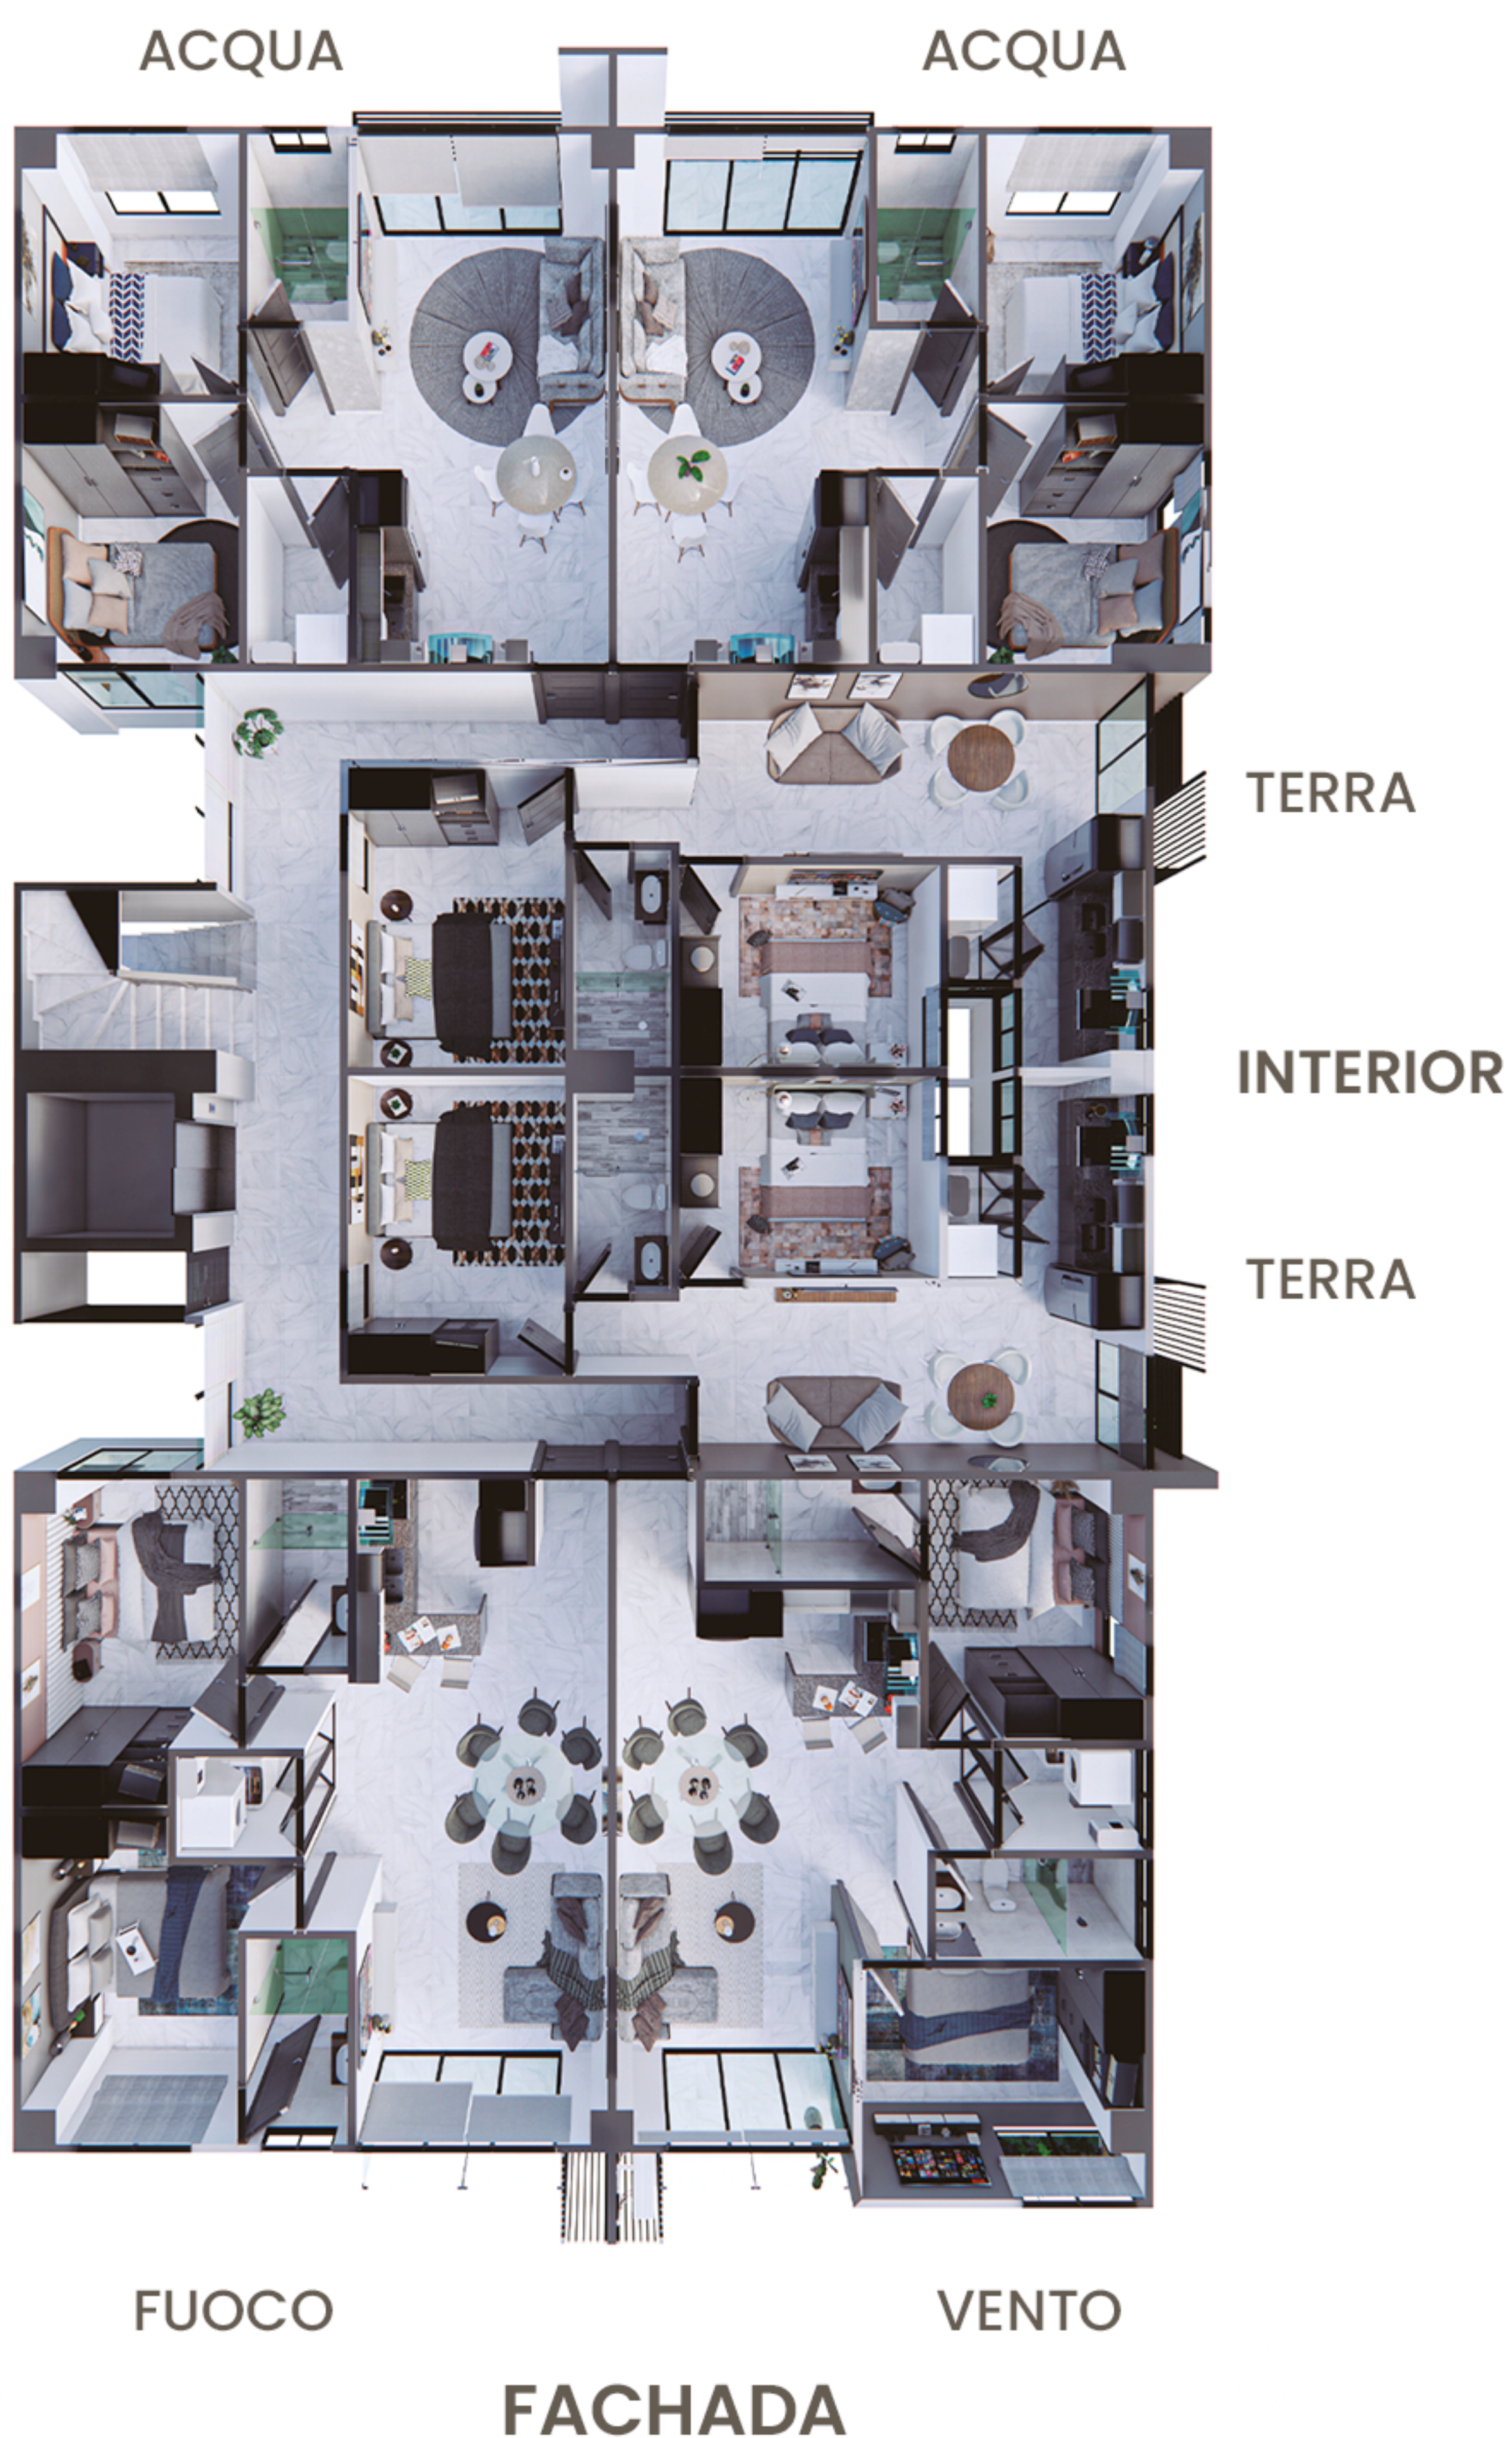

GAIA TOWERS Es un complejo de 3 Torres con 6 niveles; cada una de ellas cuenta con Acceso Controlado, Estacionamiento Techado, Elevador y su propia Área de Amenidades: Alberca, Áreas de Asadores y de Convivencia.

DESARROLLADO POR:

PLANTA ARQUITETÓNICA TORRE SUR

FACHADA POSTERIOR

MODELO FUOCO

83.33 m²

2 RECÁMARAS

SALA

COMEDOR

COCINA

2 BAÑOS
COMPLETOS

BALCÓN

MODELO VENTO

78.78 m²

2 RECÁMARAS

SALA

COMEDOR

COCINA

2 BAÑOS
COMPLETOS

BALCÓN

MODELO ACQUA

66.57 m²

2 RECÁMARAS

SALA

COMEDOR