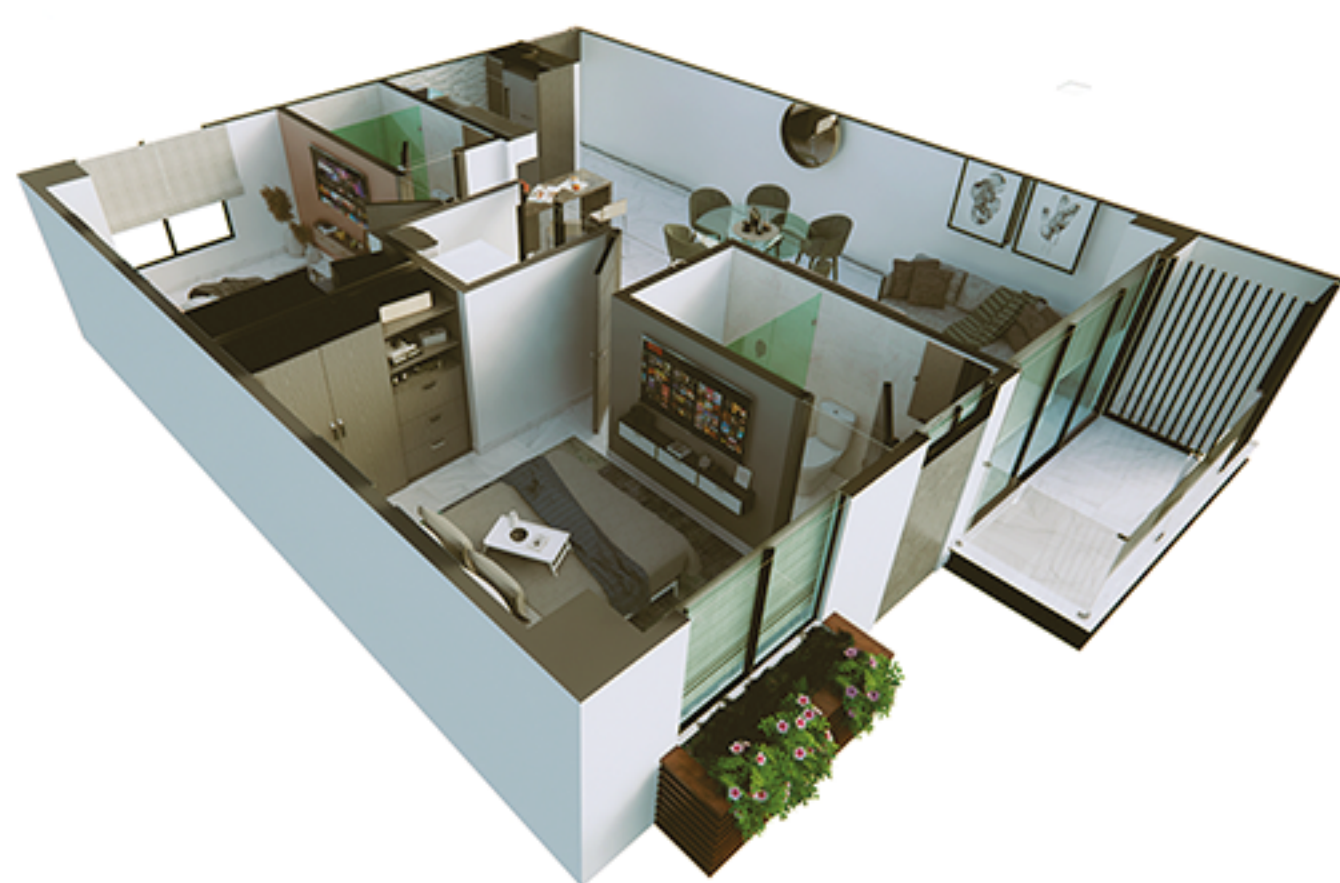

DESARROLLADO POR:

PLANTA ARQUITETÓNICA TORRE SUR

FACHADA POSTERIOR

MODELO FUOCO

83.33 m²

2 RECÁMARAS

SALA

COMEDOR

COCINA

2 BAÑOS
COMPLETOS

BALCÓN

MODELO VENTO

78.78 m²

2 RECÁMARAS

SALA

COMEDOR